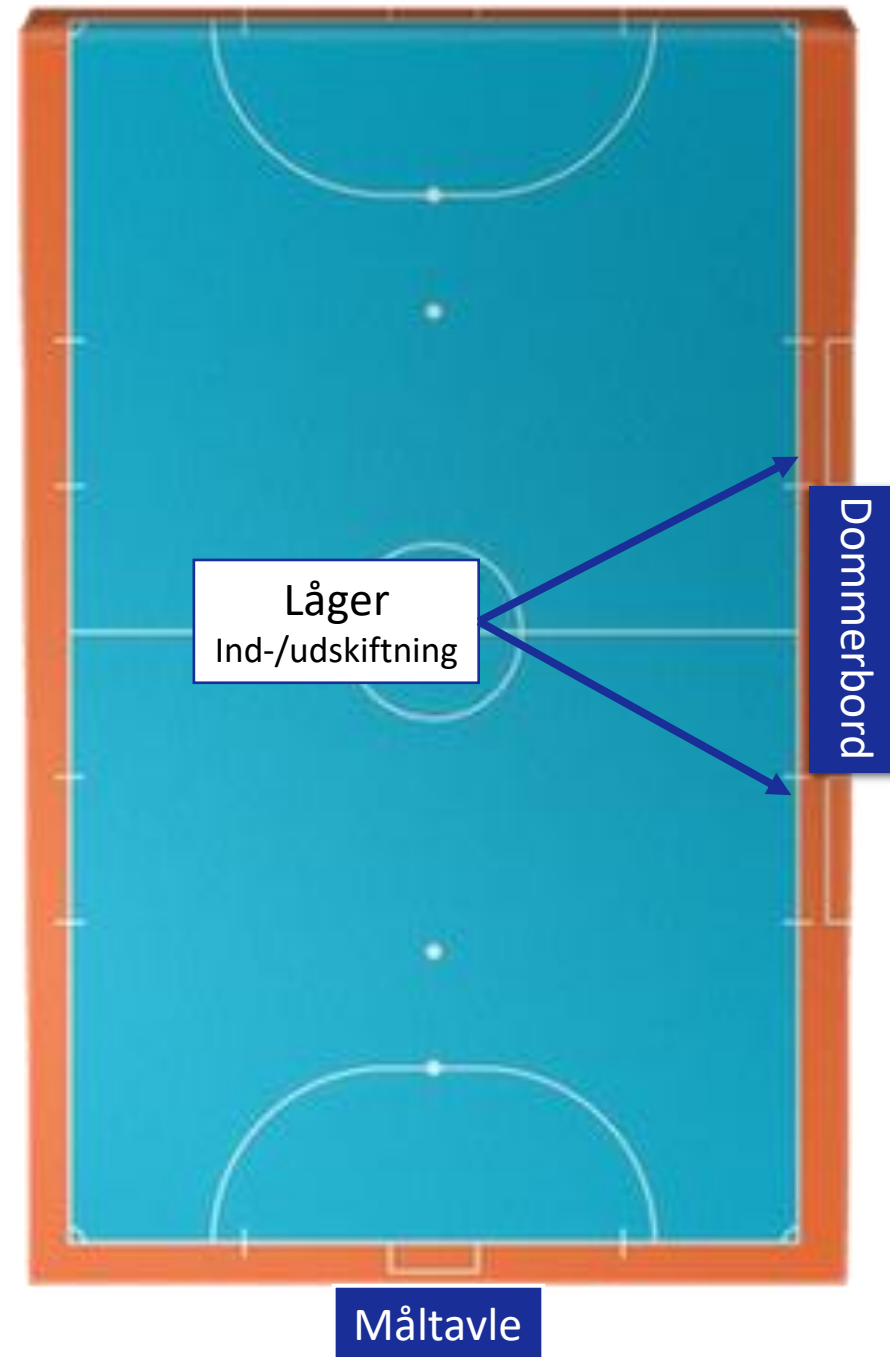

SØNDAG D. 2. FEBRUAR 2025

U12 DRENGE

Fælles indløb og holdpræsentation med maskot kl. 14.16

KAMP NR.	TID	HJEMMEHOLD	UDEHOLD
147	14.26	Suså IF - Gul	Møns FK - Hvid
148	14.35	Suså IF - Blå	Sorø Freja - Toast
149	14.44	Møns FK - Sort	Sorø Freja - Pommes frites
150	14.53	Suså IF - Gul	Sorø Freja - Toast
151	15.02	Møns FK - Hvid	Sorø Freja - Pommes frites
152	15.11	Suså IF - Blå	Møns FK - Sort
153	15.20	Sorø Freja - Pommes frites	Suså IF - Gul
154	15.29	Sorø Freja - Toast	Møns FK - Sort
155	15.38	Møns FK - Hvid	Suså IF - Blå
156	15.47	Møns FK - Sort	Suså IF - Gul
157	15.56	Sorø Freja - Pommes frites	Suså IF - Blå
158	16.05	Sorø Freja - Toast	Møns FK - Hvid

Medaljeoverrækkelse for alle hold kl. 16.14