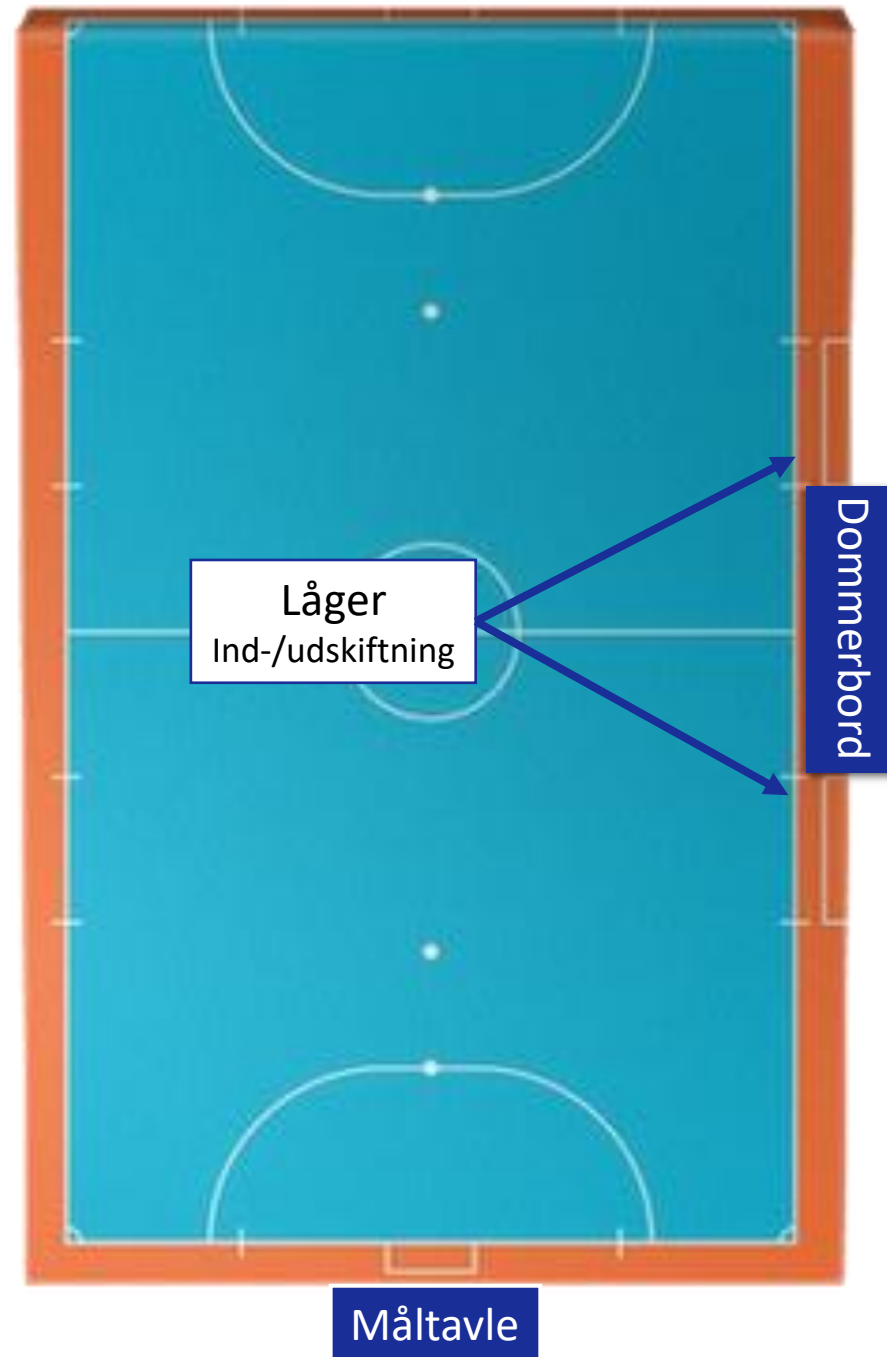

SØNDAG D. 2. FEBRUAR 2025

U12 PIGER

Fælles indløb og holdpræsentation med maskot kl. 10.18

KAMP NR.	TID	HJEMMEHOLD	UDEHOLD
125	10.28	B1908	Suså IF - Gul
126	10.37	Ejby IF	Vordingborg IF
127	10.46	Suså IF - Blå	B1908
128	10.55	Ejby IF	Suså IF - Gul
129	11.04	Vordingborg IF	Suså IF - Blå
130	11.13	B1908	Ejby IF
131	11.22	Suså IF - Gul	Vordingborg IF
132	11.31	Suså IF - Blå	Ejby IF
133	11.40	Vordingborg IF	B1908
134	11.49	Suså IF - Gul	Suså IF - Blå

Medaljeoverrækkelse for alle hold kl. 11.58