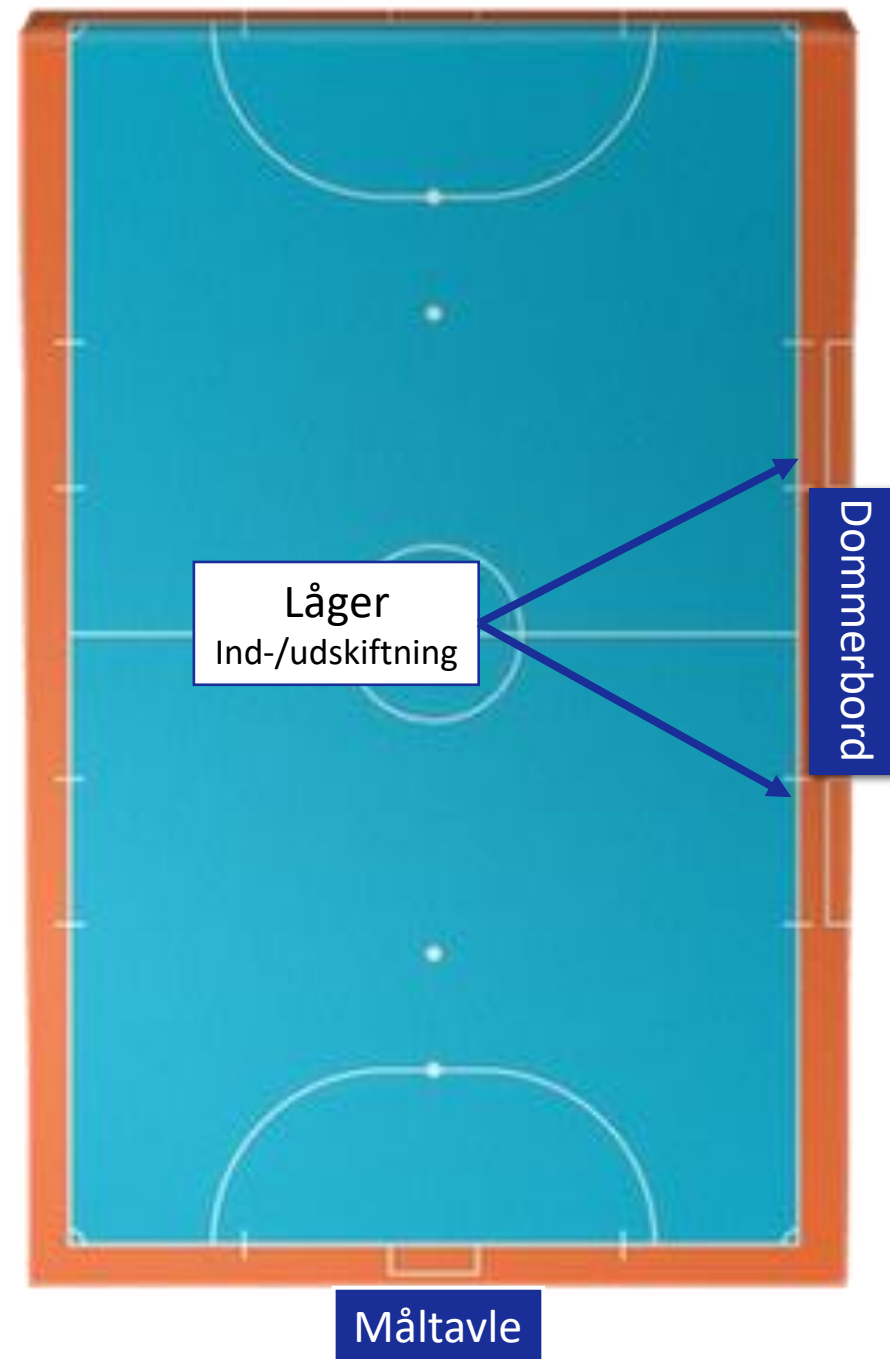

LØRDAG D. 1. FEBRUAR 2025

U10 DRENGE

Fælles indløb og holdpræsentation med maskot kl. 16.34

KAMP NR.	TID	HJEMMEHOLD	UDEHOLD
91	16.44	Suså IF - Gul	Stenlille 1
92	16.53	Borup	Suså IF - Blå
93	17.02	Karrebæk if	Suså IF - Gul
94	17.11	Stenlille 1	Suså IF - Blå
95	17.20	Borup	Karrebæk if
96	17.29	Suså IF - Gul	Borup
97	17.38	Karrebæk if	Stenlille 1
98	17.47	Suså IF - Blå	Suså IF - Gul
99	17.56	Stenlille 1	Borup
100	18.05	Suså IF - Blå	Karrebæk if

Medaljeoverrækkelse for alle hold kl. 18.14