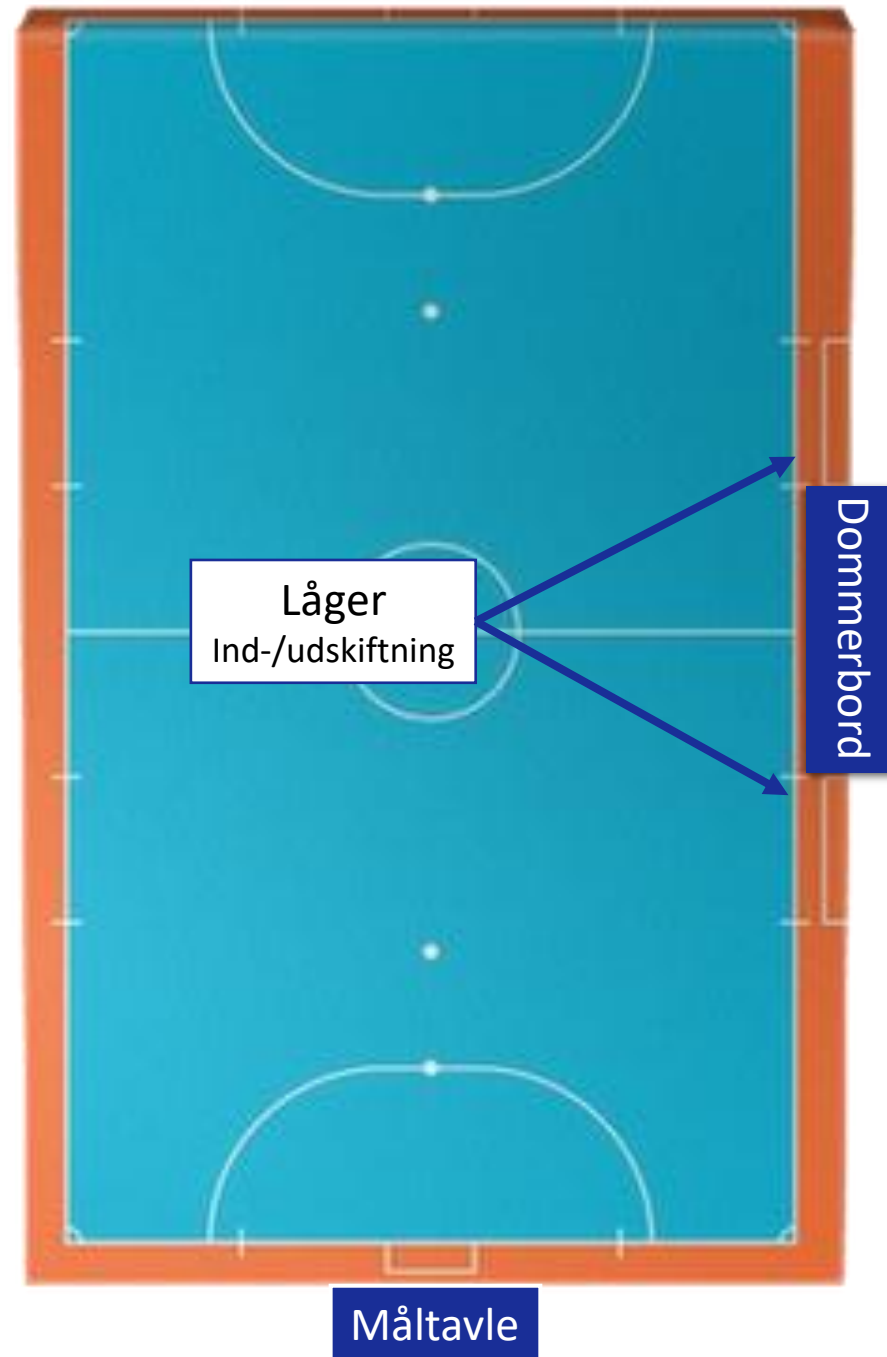

LØRDAG D. 1. FEBRUAR 2025

U8 MIX

Fælles indløb og holdpræsentation med maskot kl. 12.00

KAMP NR.	TID	HJEMMEHOLD	UDEHOLD
65	12.10	FC Lejre	Suså IF - Blå
66	12.19	Karrebæk if	Ørslev GIF rød
67	12.28	Suså IF - Gul	Ørslev GIF sort
68	12.37	FC Lejre	Ørslev GIF rød
69	12.46	Suså IF - Blå	Ørslev GIF sort
70	12.55	Karrebæk if	Suså IF - Gul
71	13.04	Ørslev GIF sort	FC Lejre
72	13.13	Ørslev GIF rød	Suså IF - Gul
73	13.22	Suså IF - Blå	Karrebæk if
74	13.31	Suså IF - Gul	FC Lejre
75	13.40	Ørslev GIF sort	Karrebæk if
76	13.49	Ørslev GIF rød	Suså IF - Blå

Medaljeoverrækkelse for alle hold kl. 13.58