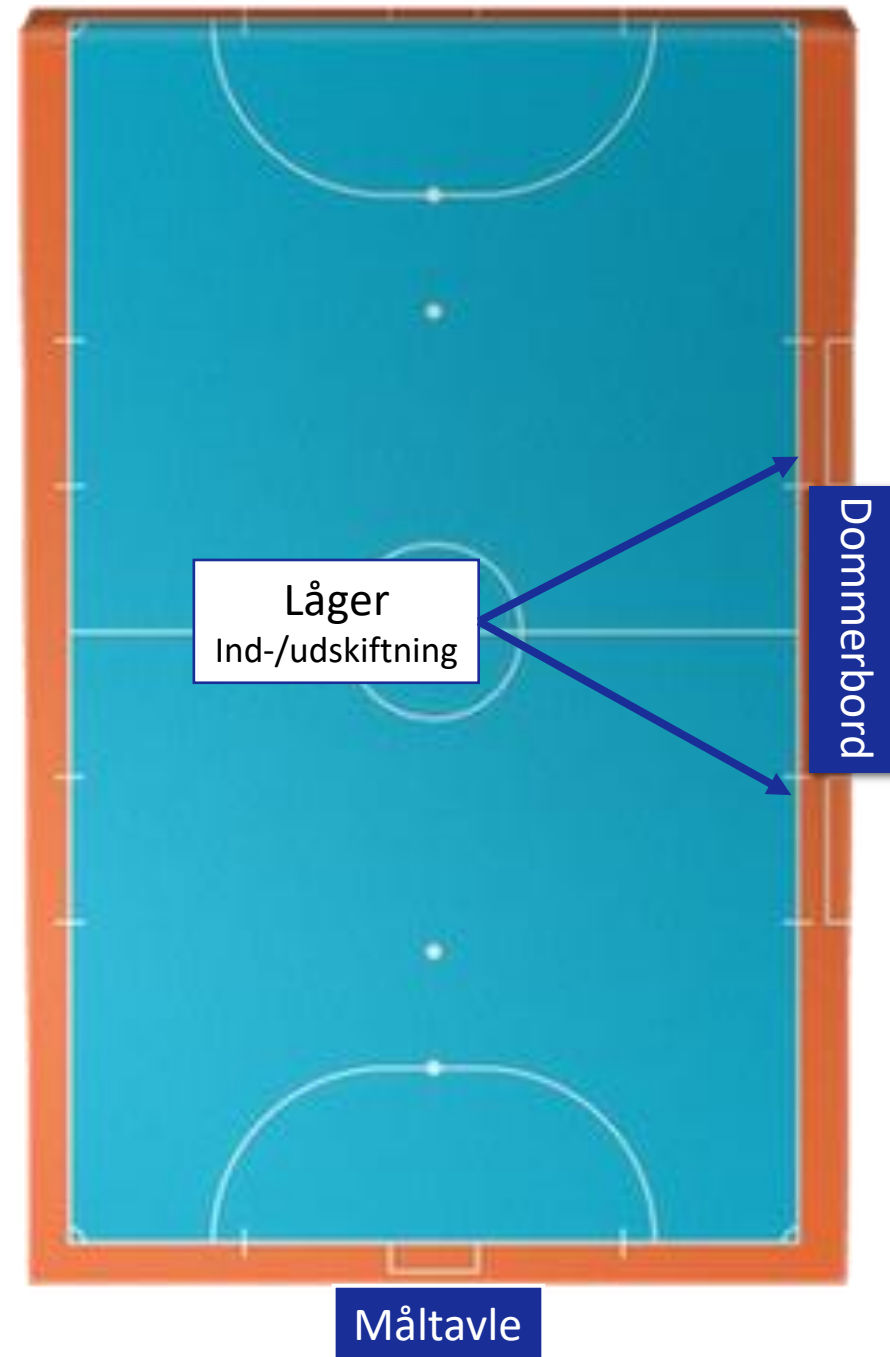

LØRDAG D. 1. FEBRUAR 2025

U9 MIX

Fælles indløb og holdpræsentation med maskot kl. 14.08

KAMP NR.	TID	HJEMMEHOLD	UDEHOLD
77	14.18	Toksværd 1	Stenlille IF
78	14.27	Toksværd 2	Karrebæk IF
79	14.36	Suså IF - Zlatans krigere	Tølløse BK
80	14.45	Suså IF - Sonnis Stjerner	Toksværd 1
81	14.54	Stenlille IF	Suså IF - Zlatans krigere
82	15.03	Karrebæk IF	Suså IF - Sonnis Stjerner
83	15.12	Tølløse BK	Toksværd 2
84	15.21	Toksværd 1	Karrebæk IF
85	15.30	Stenlille IF	Suså IF - Sonnis Stjerner
86	15.39	Suså IF - Zlatans krigere	Toksværd 2
87	15.48	Tølløse BK	Toksværd 1
88	15.57	Toksværd 2	Stenlille IF
89	16.06	Suså IF - Sonnis Stjerner	Tølløse BK
90	16.15	Karrebæk IF	Suså IF - Zlatans krigere

Medaljeoverrækkelse for alle hold kl. 16.24