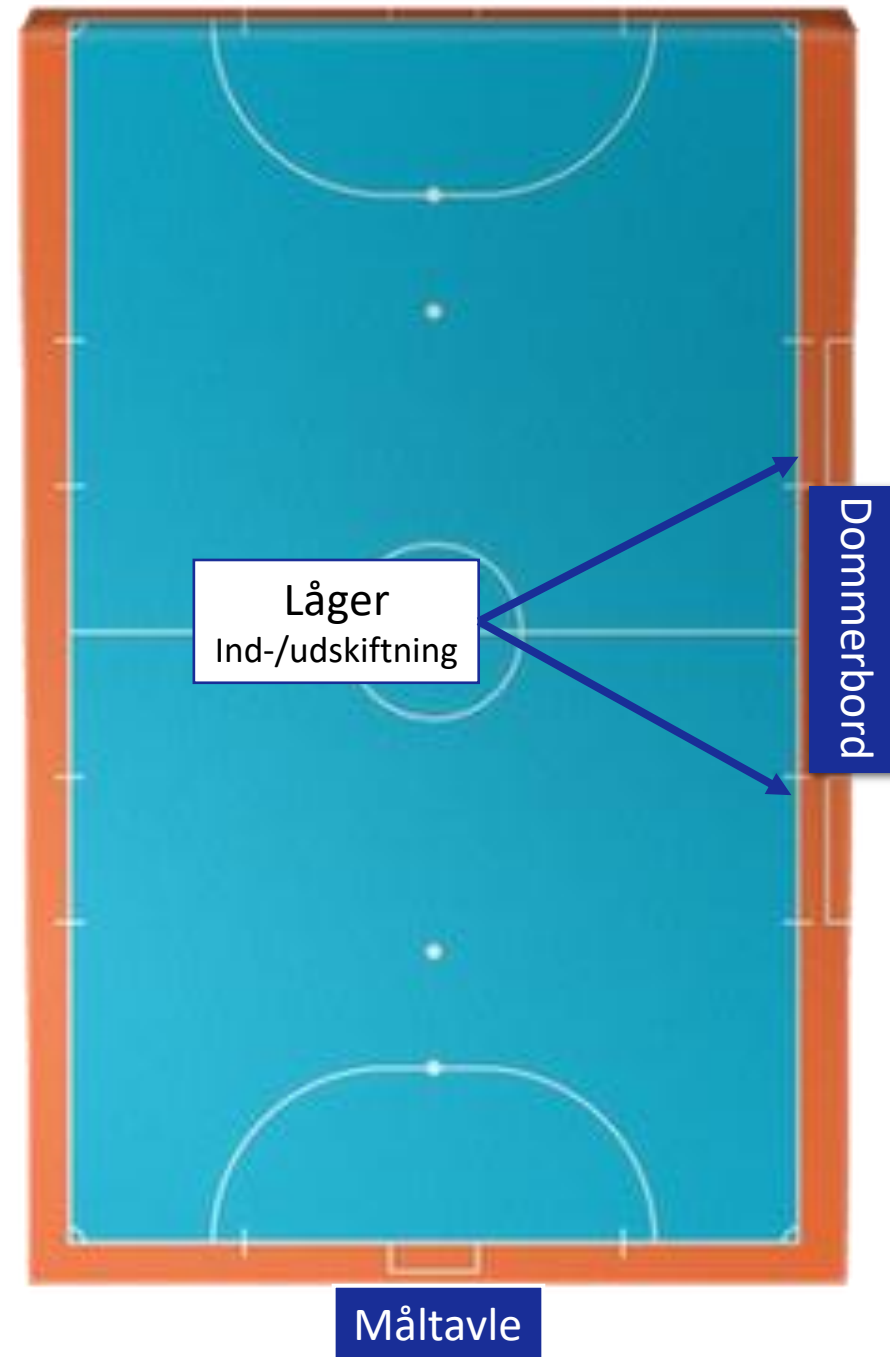

SØNDAG D. 2. FEBRUAR 2025

U11 DRENGE

Fælles indløb og holdpræsentation med maskot kl. 12.08

KAMP NR.	TID	HJEMMEHOLD	UDEHOLD
135	12.18	Nyråd IF - 1	Kalundborg GB
136	12.27	Suså IF	Nyråd IF - 2
137	12.36	Årby	FK Sydsjælland
138	12.45	Suså IF	Nyråd IF - 1
139	12.54	Nyråd IF - 2	Årby
140	13.03	Kalundborg GB	FK Sydsjælland
141	13.12	Nyråd IF - 1	Årby
142	13.21	FK Sydsjælland	Nyråd IF - 2
143	13.30	Kalundborg GB	Suså IF
144	13.39	FK Sydsjælland	Nyråd IF - 1
145	13.48	Nyråd IF - 2	Kalundborg GB
146	13.57	Årby	Suså IF

Medaljeoverrækkelse for alle hold kl. 14.06