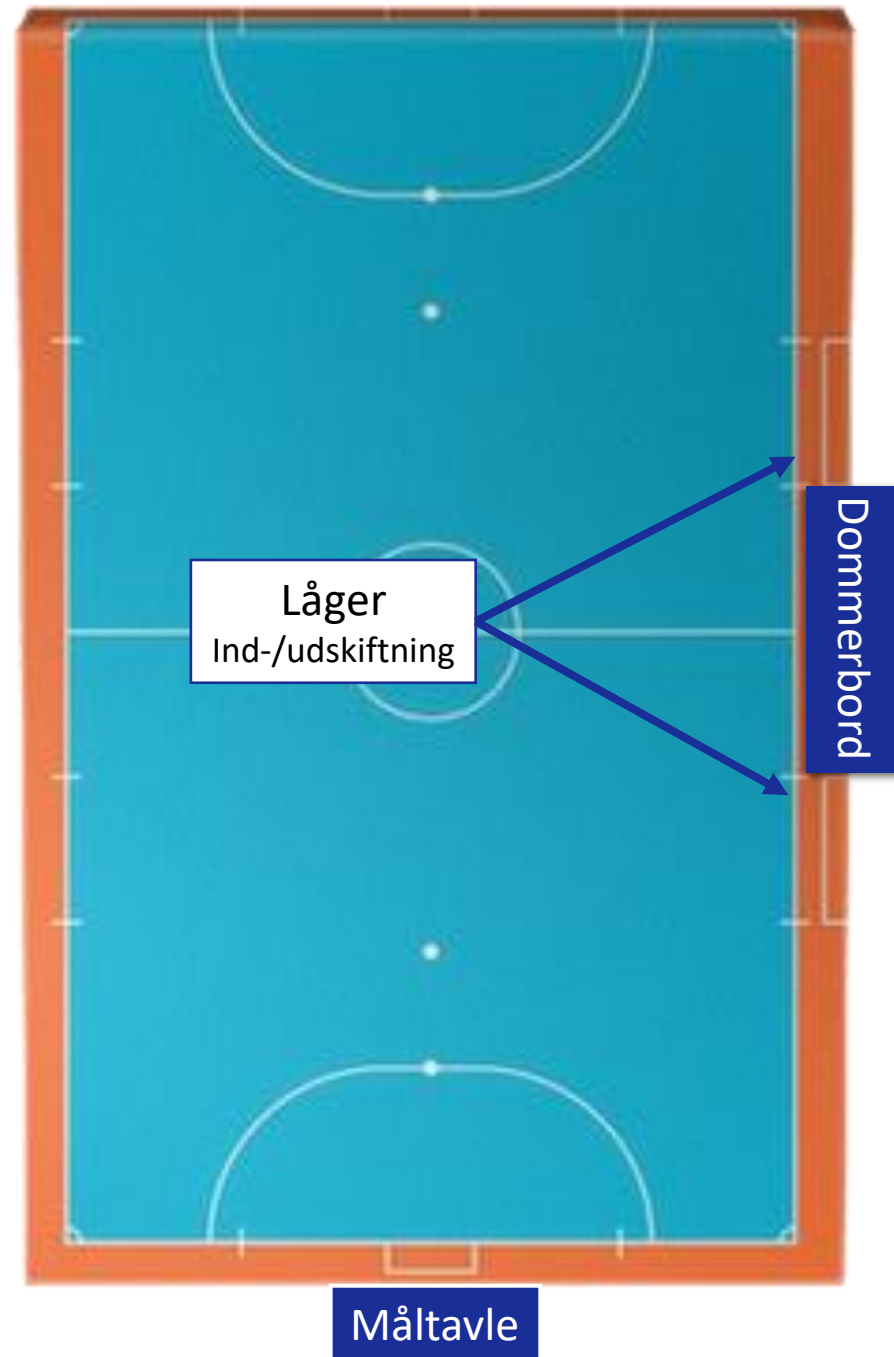

SØNDAG D. 2. FEBRUAR 2025

U10 PIGER

Fælles indløb og holdpræsentation med maskot kl. 8.10

KAMP NR.	TID	HJEMMEHOLD	UDEHOLD
113	08.20	Møns FK	Ejby IF
114	08.29	Østmøn SGI	FK Sydsjælland
115	08.38	Suså IF	Faxe Ladeplads IF
116	08.47	Ejby IF	FK Sydsjælland
117	08.56	Møns FK	Faxe Ladeplads IF
118	09.05	Østmøn SGI	Suså IF
119	09.14	Faxe Ladeplads IF	Ejby IF
120	09.23	FK Sydsjælland	Møns FK
121	09.32	Ejby IF	Østmøn SGI
122	09.41	Suså IF	Møns FK
123	09.50	Faxe Ladeplads IF	Østmøn SGI
124	09.59	FK Sydsjælland	Suså IF

Medaljeoverrækkelse for alle hold kl. 10.08