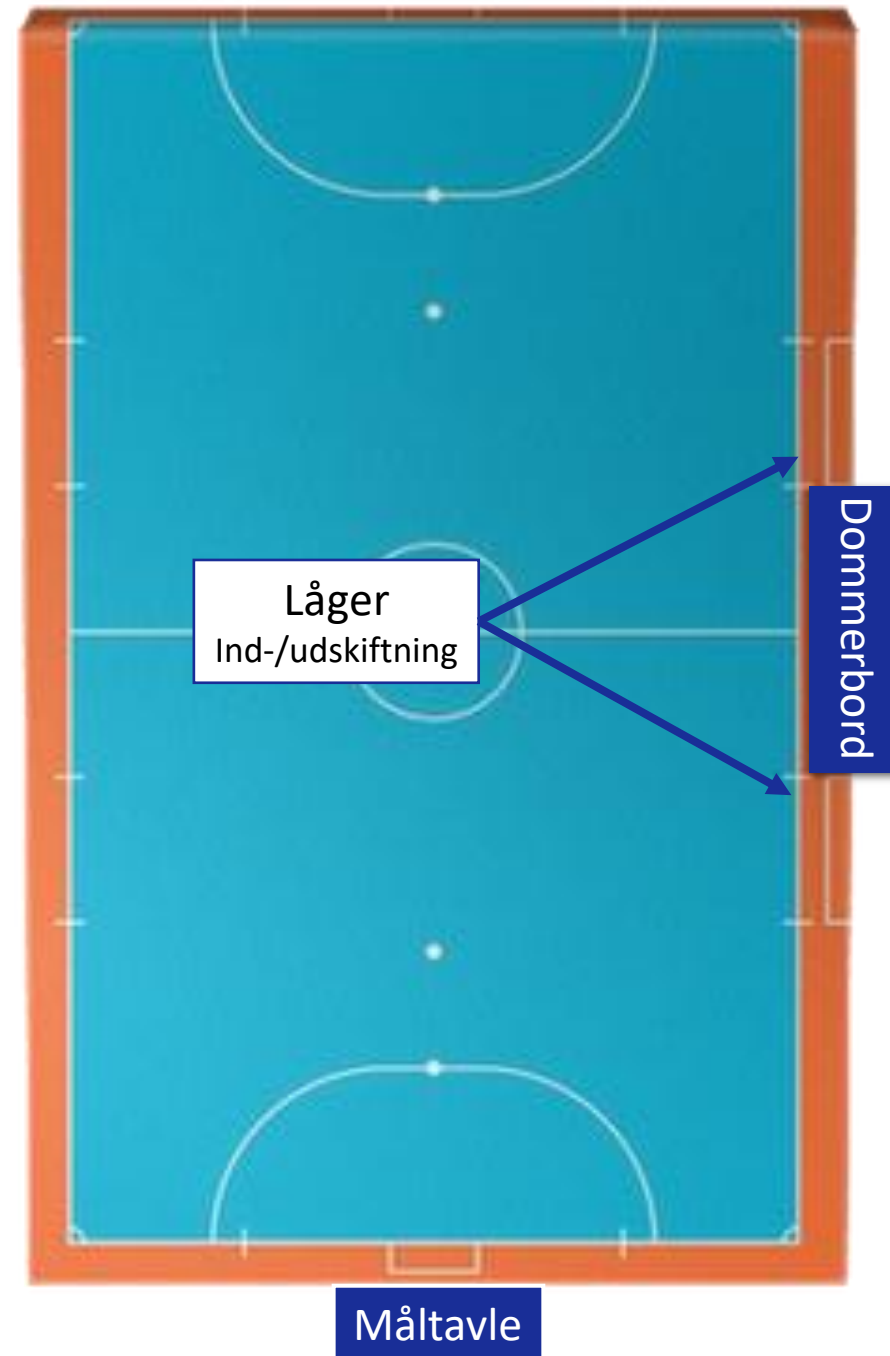

FREDAG D. 31. JANUAR 2025

U14 PIGER

Fælles indløb og holdpræsentation med maskot kl. 17.50

KAMP NR.	TID	HJEMMEHOLD	UDEHOLD
11	18.00	Lynge-Broby IF	Sorø Freja Tøserne
12	18.09	Vordingborg IF	Suså IF
13	18.18	Fjordager IF	Sorø Freja Divas
14	18.27	Østerbro IF	Lynge-Broby IF
15	18.36	Sorø Freja Tøserne	Vordingborg IF
16	18.45	Suså IF	Fjordager IF
17	18.54	Sorø Freja Divas	Østerbro IF
18	19.03	Vordingborg IF	Lynge-Broby IF
19	19.12	Fjordager IF	Sorø Freja Tøserne
20	19.21	Østerbro IF	Suså IF
21	19.30	Sorø Freja Divas	Vordingborg IF
22	19.39	Lynge-Broby IF	Fjordager IF
23	19.48	Sorø Freja Tøserne	Østerbro IF
24	19.57	Suså IF	Sorø Freja Divas

Medaljeoverrækkelse for alle hold kl. 20.06