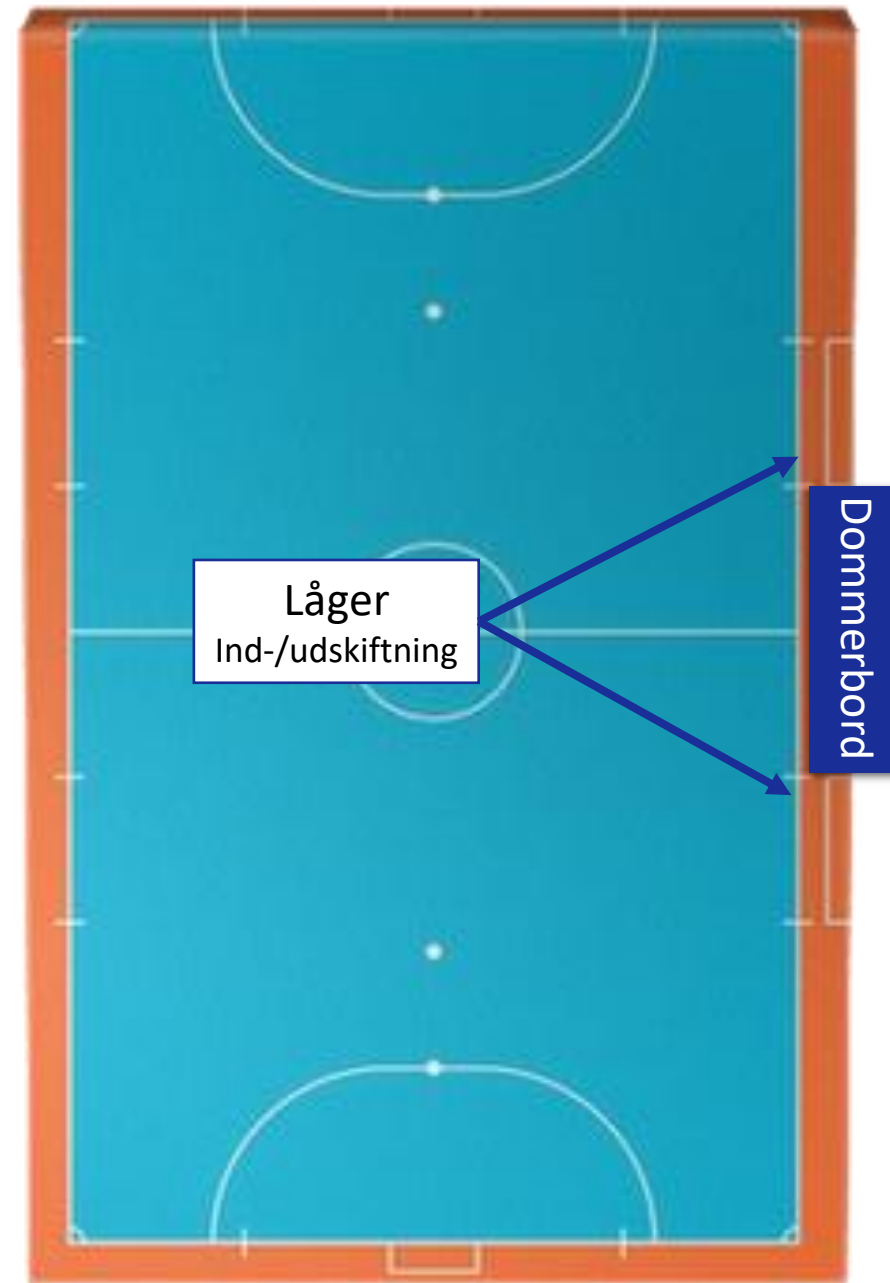

Medaljeoverrækkelse for alle hold kl. 18.14

LØRDAG D. 1. FEBRUAR 2025

U14 DRENGE

Fælles indløb og holdpræsentation med maskot kl. 18.24

KAMP NR.	TID	HJEMMEHOLD	UDEHOLD
101	18.34	Suså IF - Gul	Nyråd IF - Dreamteam
102	18.43	Møns FK - Hvid	Suså IF - Blå
103	18.52	Langebæk Alliancen - Gult Kort	Nyråd IF - Dreamteam
104	19.01	Møns FK - Hvid	Suså IF - Gul
105	19.10	Suså IF - Blå	Langebæk Alliancen - Gult Kort
106	19.19	Nyråd IF - Dreamteam	Møns FK - Hvid
107	19.28	Suså IF - Gul	Langebæk Alliancen - Gult Kort
108	19.37	Nyråd IF - Dreamteam	Suså IF - Blå
109	19.46	Langebæk Alliancen - Gult Kort	Møns FK - Hvid
110	19.55	Suså IF - Blå	Suså IF - Gul
111	20.04	Udgår da et hold måtte trække sig pga sygdom	
112	20.13	Udgår da et hold måtte trække sig pga sygdom	