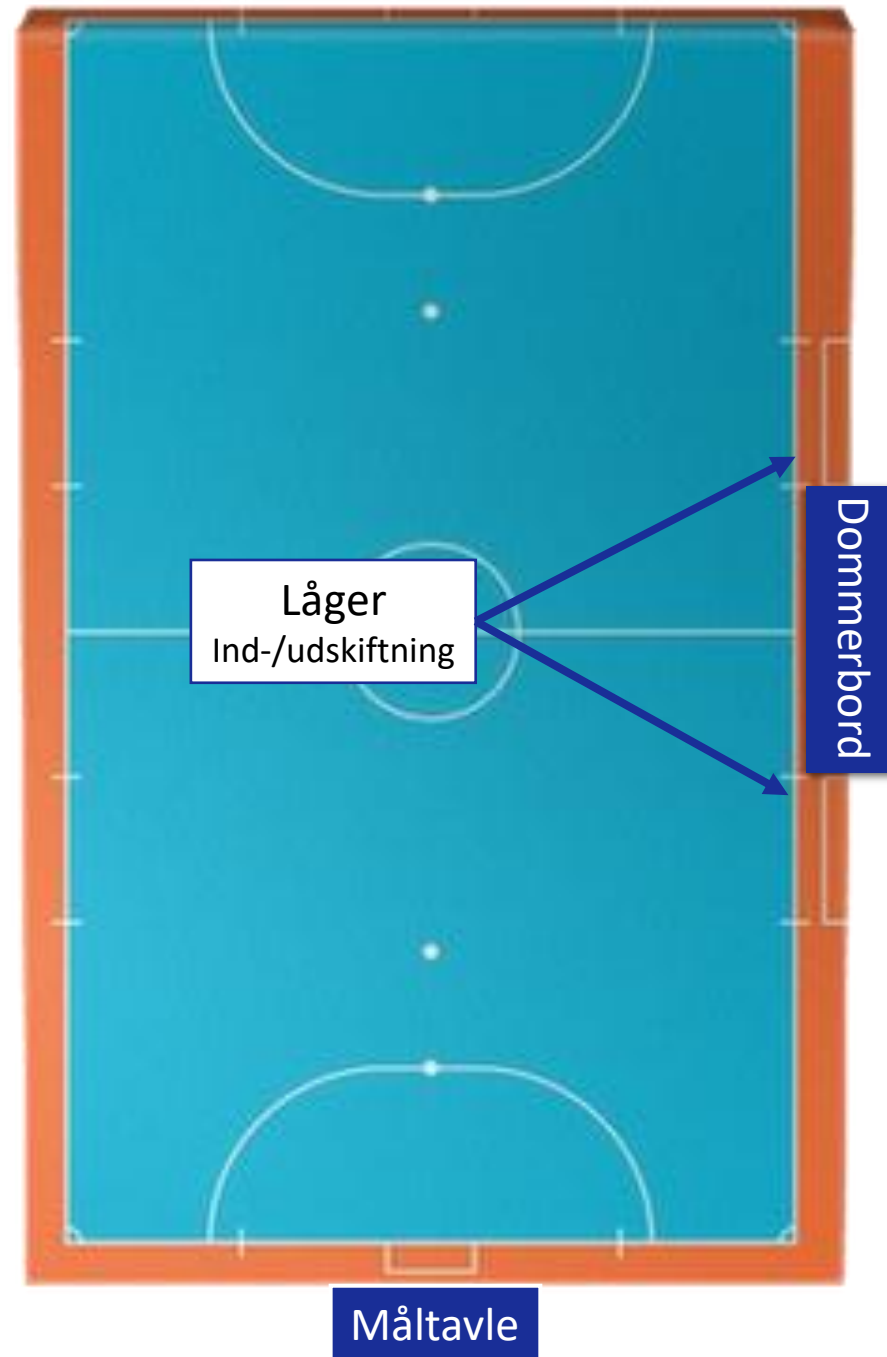

FREDAG D. 31. JANUAR 2025

U9 MIX

Fælles indløb og holdpræsentation med maskot kl. 16.00

KAMP NR.	TID	HJEMMEHOLD	UDEHOLD
1	16.10	Vordingborg IF 2	Haslev FC
2	16.19	Vordingborg IF 1	Suså IF - Yesers Dreng
3	16.28	Køge BK	Haslev FC
4	16.37	Vordingborg IF 2	Vordingborg IF 1
5	16.46	Suså IF - Yesers Dreng	Køge BK
6	16.55	Haslev FC	Vordingborg IF 1
7	17.04	Suså IF - Yesers Dreng	Vordingborg IF 2
8	17.13	Vordingborg IF 1	Køge BK
9	17.22	Haslev FC	Suså IF - Yesers Dreng
10	17.31	Køge BK	Vordingborg IF 2

Medaljeoverrækkelse for alle hold kl. 17.40